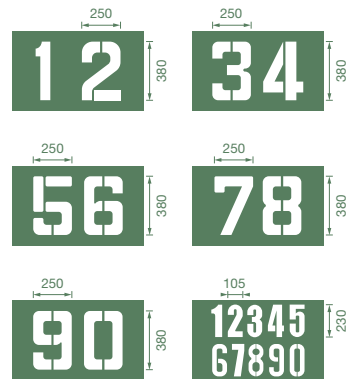

Satz 2

Satz 3