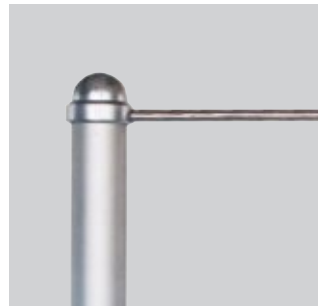

Fahnenmast FA 540, mit Drehausleger

- Einfaches Hissen von Ausleger und Fahne mit innenliegender Seilführung.
- Fahnentuchanbringung mit Saum auf Teleskopausleger.
- Mit Sicherheits-Seilklemme.
- Mit abschließbarem Zylinder.
- Durchgängig zylindrische Ausführung.

Technische Daten:

- Oberfläche: Alu silberf. eloxiert
- Ausleger-Ø: 40 mm
- Teleskopausleger einstellbar für Fahnenbreite von 100 – 150 cm
- Mastkopf: oval

Fahnenmast FA 520, mit Drehausleger

- Alu-Mast für besonders schnelle Beflaggung.
- Durch seilfreie Ausführung äußerst geräuscharm.
- Zum Wechseln des Fahnentuches, Mast aus der Bodenhülse nehmen.
- Befestigung der Fahne oben mittels Saum, seitlich mit Schlaufen.
- Durchgängig zylindrische Ausführung.

Technische Daten:

- Oberfläche: Alu silberf. eloxiert
- Ausleger-Ø: 20 mm
- Teleskopausleger einstellbar für Fahnenbreite von 100 – 150 cm
- Lieferung inkl. 5 Kunststoffschlaufen

Fahnenmast FA 320, mit Drehausleger

- Einfache, schnelle Montage.
- Sicherung gegen Hochwehen durch Kugelgewicht.
- Geräuscharm.
- Lieferung inkl. Bodenhalterung.
- 2-teilige zylindrische Ausführung.

Technische Daten:

- Oberfläche: Alu silberf. eloxiert
- Mast-Ø: 75/60 mm
- Transportlänge: max. 4.300 mm
- Ausleger-Ø: 20 mm
- Teleskopausleger einstellbar für Fahnenbreite von 100 – 150 cm
- Lieferung inkl. 5 Kunststoffschlaufen