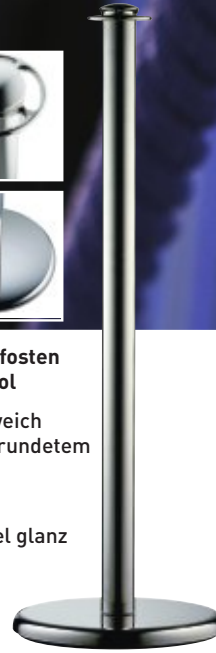

**1b Leitpfosten Madison**  
Repräsentativ und elegant.  
wahlweise in: Chrom, Messing, Nickel matt

**2b Leitpfosten Como**  
mit bis zu 8 Anschlußmöglichkeiten  
wahlweise in: Chrom, Nickel matt

**3a Leitpfosten Bristol**  
mit weich abgerundetem Fuß  
in: Nickel glanz

**4c Leitpfosten Lima**  
für drinnen und draußen  
wahlweise in: Chrom, Nickel matt, Edelstahl

GANGWAY							
	Höhe mm	Fuß Ø mm	Rohr Ø mm	kg	Bestell-Nr.	Euro	
<b>Leitpfosten Madison</b>							
1a	Chrom	950	320	50	11	MA 6040	161,00
1b	Messing	950	320	50	11	MA 6050	183,00
1c	Nickel matt	950	320	50	11	MA 6060	170,00
<b>Leitpfosten Como</b>							
2a	Chrom	900	305	50	11	MA 4040	154,00
2b	Nickel matt	900	305	50	11	MA 4060	154,00
<b>Leitpfosten Bristol</b>							
3a	Nickel glanz	940	314	50	11	MA 3090	110,00
<b>Leitpfosten Lima</b>							
4a	Chrom	960	350	50	11	MA 7040	162,00
4b	Nickel matt	960	350	50	11	MA 7060	170,00
4c	Edelstahl	960	350	50	11	MA 7080	231,00
<b>Zubehör</b>							
5a	Wandhalterung, Chrom					MA 5340	12,65
5b	Wandhalterung, Messing					MA 5350	12,65
5c	Wandhalterung, Nickel matt					MA 5360	12,65
5d	Alurahmen DIN A4 hoch, Chrom					MA 5370	78,00

#### SAMTSEIL 2 Meter lang (1,5 Meter auf Anfrage)

Material	Farbe Seil		Euro
Kordelendstücke	rot	blau	
Chrom	MA 4540	MA 4440	107,00
Messing	MA 4550	MA 4450	107,00
Nickel matt	MA 4560	MA 4460	107,00

#### Materialien Kordelendstücke

Chrom

Messing

Nickel matt

5d

5a

POLYPROPYLEN

SAMT