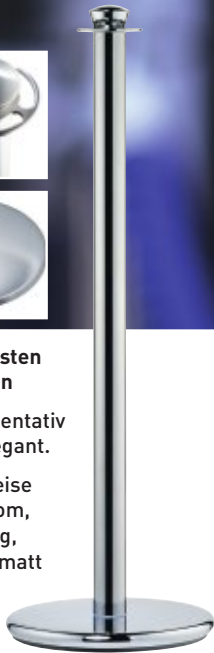

**1b Leitpfosten Madison**  
Repräsentativ und elegant.  
wahlweise in: Chrom, Messing, Nickel matt

**2b Leitpfosten Como**  
mit bis zu 8 Anschlußmöglichkeiten  
wahlweise in: Chrom, Nickel matt

**3a Leitpfosten Bristol**  
mit weich abgerundetem Fuß  
in: Nickel glanz

**4c Leitpfosten Lima**  
für drinnen und draußen  
wahlweise in: Chrom, Nickel matt, Edelstahl

GANGWAY							
	Höhe mm	Fuß Ø mm	Rohr Ø mm	kg	Bestell-Nr.	Euro	
<b>Leitpfosten Madison</b>							
1a	Chrom	950	320	50	11	MA 6040	161,00
1b	Messing	950	320	50	11	MA 6050	183,00
1c	Nickel matt	950	320	50	11	MA 6060	170,00
<b>Leitpfosten Como</b>							
2a	Chrom	900	305	50	11	MA 4040	154,00
2b	Nickel matt	900	305	50	11	MA 4060	154,00
<b>Leitpfosten Bristol</b>							
3a	Nickel glanz	940	314	50	11	MA 3090	110,00
<b>Leitpfosten Lima</b>							
4a	Chrom	960	350	50	11	MA 7040	162,00
4b	Nickel matt	960	350	50	11	MA 7060	170,00
4c	Edelstahl	960	350	50	11	MA 7080	231,00
<b>Zubehör</b>							
5a	Wandhalterung, Chrom					MA 5340	12,65
5b	Wandhalterung, Messing					MA 5350	12,65
5c	Wandhalterung, Nickel matt					MA 5360	12,65
5d	Alurahmen DIN A4 hoch, Chrom					MA 5370	78,00

#### SAMTSEIL 2 Meter lang (1,5 Meter auf Anfrage)

Material	Farbe Seil		Euro
Kordelendstücke	rot	blau	
Chrom	MA 4540	MA 4440	107,00
Messing	MA 4550	MA 4450	107,00
Nickel matt	MA 4560	MA 4460	107,00

#### Materialien Kordelendstücke

Chrom

Messing

Nickel matt

5d

5a

POLYPROPYLEN

SAMT