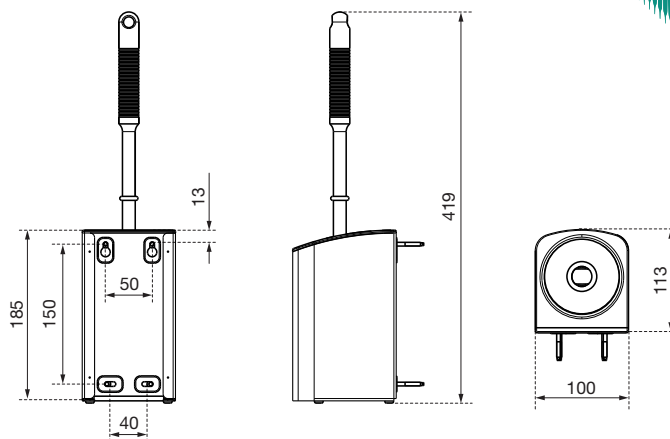

Ein Unternehmen der
Wolf-Gruppe

AIR-WOLF

AUSSCHREIBUNGSTEXT

WC-Bürstenhalter mit verdecktem Bürstenkopf/ Ausführung oben offen, Bürstenentnahme nach oben/ Behälter Edelstahl gebürstet, Innentopf und WC-Bürste aus schwarzem Kunststoff, Innentopf zur Reinigung herausnehmbar, Vier-Punkt-Befestigung, inklusive Befestigungsmaterial, für Aufputzmontage oder bodenstehend

ABMESSUNGEN

H x B x T 185 x 100 x 113 mm (ohne Griff)
Gewicht 0,9 kg

EINSATZGEBIETE

Universell einsetzbar, auch in öffentlichen, stark frequentierten und vandalismusgefährdeten Bereichen: Flughäfen, Stadien, Veranstaltungshallen, Gastronomie, Universitäten, Diskotheken, Kommunalbauten, Ladengeschäfte, Kanzleien, Büros, Theater, Kinos, Hotels, Wellness etc.